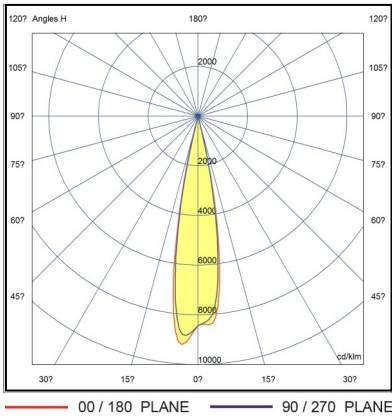

型號 Model	光源 Light source	瓦數 Wattage	色溫 CCT	光束角 Beam angle	佈光角 Lighting angle	額定電壓 Voltage
JR14	LED	25W	≥ 6500K	20° ± 5°	30° ± 5°	AC100 - 240V

燈體 | 鋁合金
 支架 | 耐候鋼材

Luminaire | Aluminum alloy
Support | Steel

Unit:mm

PHOTOMETRY

PROJECTION DISTANCE